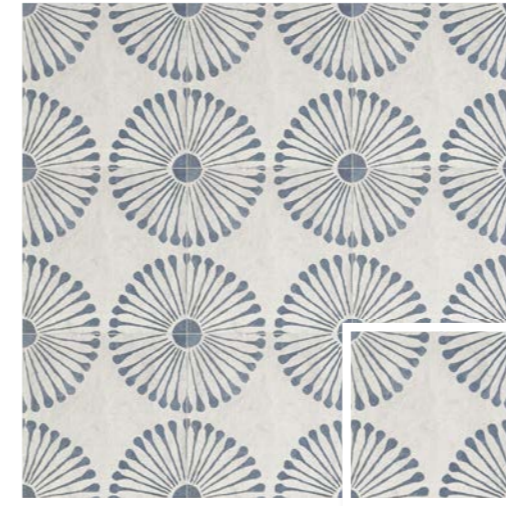

## 20x20 · 8"x8"

PIEZAS · PIECES

**CARINO DECO IBERIA**  
20x20 (M 280) 8"x8"

**CARINO DECO MARLA**  
20x20 (M 280) 8"x8"

**CARINO DECO INFANTAS**  
20x20 (M 280) 8"x8"

**CARINO DECO PICOS**  
20x20 (M 280) 8"x8"

**CARINO MENTA GREEN**  
20x20 (M 280) 8"x8"

**CARINO INDIGO**  
20x20 (M 280) 8"x8"

**CARINO PERLA GRAY**  
20x20 (M 280) 8"x8"

**CARINO DECO COMO**  
20x20 (M 280) 8"x8"

OPTYM  
ORIGINAL PORCELAIN TILE

MAINZU  
PORCELAIN