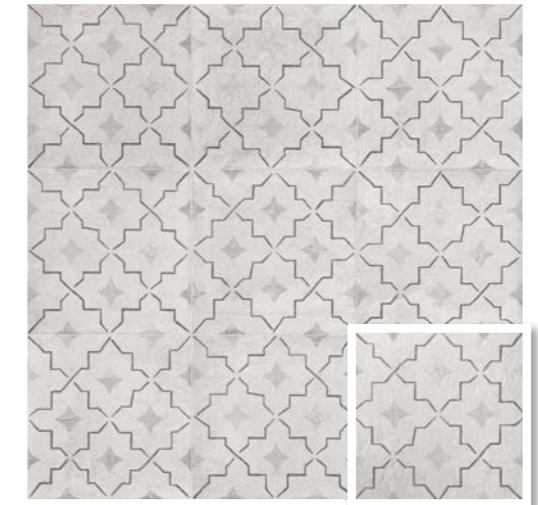

## 20x20 · 8"x8"

PIEZAS · PIECES

**CARINO DECO IBERIA**  
20x20 (M 280) 8"x8"

**CARINO DECO MARLA**  
20x20 (M 280) 8"x8"

**CARINO DECO INFANTAS**  
20x20 (M 280) 8"x8"

**CARINO DECO PICOS**  
20x20 (M 280) 8"x8"

**CARINO MENTA GREEN**  
20x20 (M 280) 8"x8"

**CARINO INDIGO**  
20x20 (M 280) 8"x8"

**CARINO PERLA GRAY**  
20x20 (M 280) 8"x8"

**CARINO DECO COMO**  
20x20 (M 280) 8"x8"

OPTYM  
ORIGINAL PORCELAIN TILE

MAINZU  
PORCELAIN