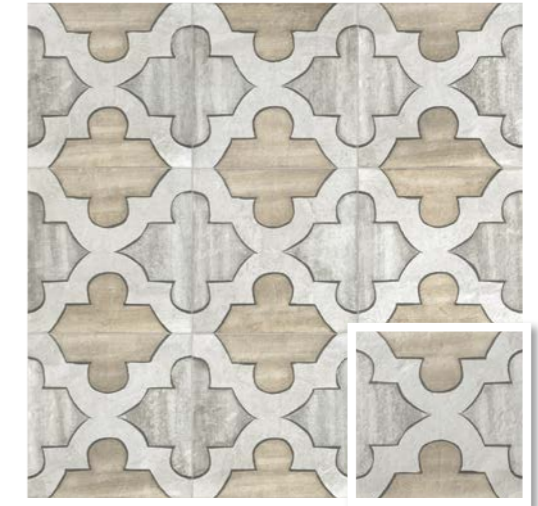

## 20x20 · 8"x8"

PIEZAS · PIECES

**CARINO DECO IBERIA**  
20x20 (M 280) 8"x8"

**CARINO DECO MARLA**  
20x20 (M 280) 8"x8"

**CARINO DECO INFANTAS**  
20x20 (M 280) 8"x8"

**CARINO DECO PICOS**  
20x20 (M 280) 8"x8"

**CARINO MENTA GREEN**  
20x20 (M 280) 8"x8"

**CARINO INDIGO**  
20x20 (M 280) 8"x8"

**CARINO PERLA GRAY**  
20x20 (M 280) 8"x8"

**CARINO DECO COMO**  
20x20 (M 280) 8"x8"

OPTYM  
ORIGINAL PORCELAIN TILE

MAINZU  
PORCELAIN