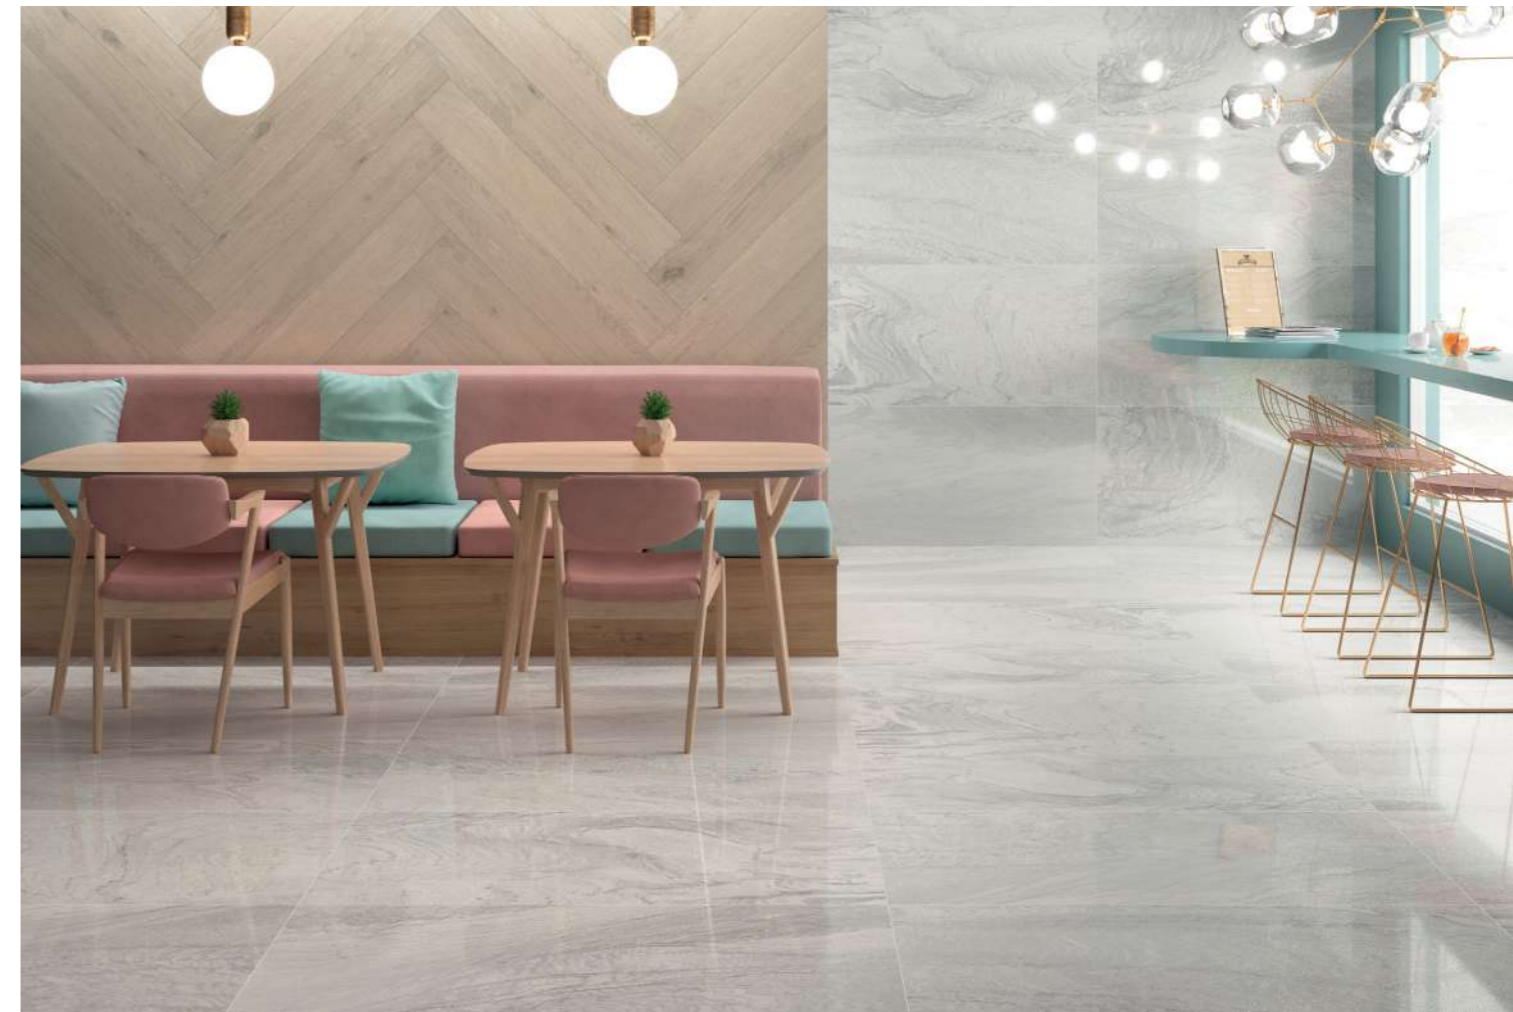

DOMINO

Azteca