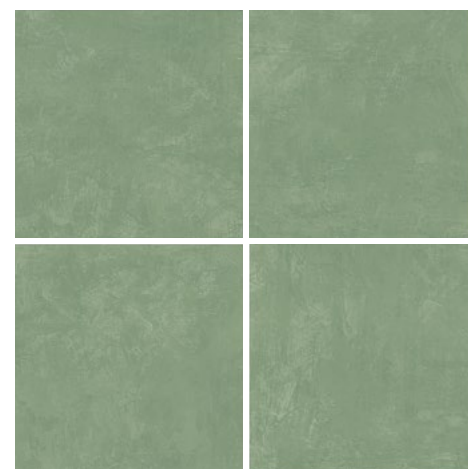

Primavera 20x20 - 8"x8"
Matte Rectified

Autunno 20x20 - 8"x8"
Matte Rectified

Rugiada 20x20 - 8"x8"
Matte Rectified

Terra 20x20 - 8"x8"
Matte Rectified

Selva 20x20 - 8"x8"
Matte Rectified

Nembro 20x20 - 8"x8"
Matte Rectified

Fio. CLOROFILLA
CREATED BY DAVIDE TONELLI
 gres porcellanato **body-color**

50% PRIMAVERA + 50% RUGIADA

50% PRIMAVERA + 25% RUGIADA + 16,67% NEMBO + 8,33% SELVA

50% AUTUNNO + 50% RUGIADA

50% AUTUNNO + 25% RUGIADA + 16,67% TERRA + 8,33% NEMBO

Primavera
Matte Rectified

Autunno
Matte Rectified

Legnovivo

gres porcellanato body-color

Legnovivo **Bianco**

Legnovivo **Chiaro**

Legnovivo **Naturale**

Legnovivo **Moro**