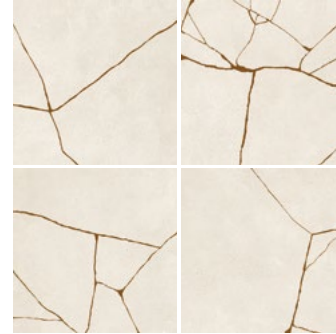

Kintsugi

gres porcellanato body-color

Kintsugi **Moonlight**

Kintsugi **Fog**

Kintsugi **Storm**

Kintsugi **Darkness**

FORMATI

Naturale Rettificato

90x90
36"x36"

60,4x120,8
24"x48"

60,4x60,4
24"x24"

20,13x20,13
8"x8"

BATTISCOPA
7,5x60,4 - 3"x24"

Hibi

Naturale Rettificato

Moonlight 60,4x60,4 - 24"x24"