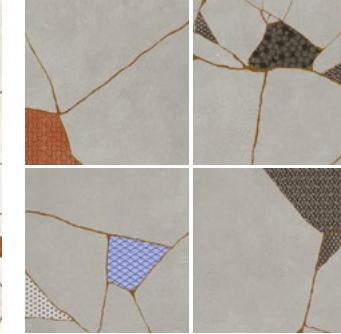

Kintsugi

gres porcellanato body-color

Kintsugi **Moonlight**

Kintsugi **Fog**

Kintsugi **Storm**

Kintsugi **Darkness**

FORMATI

Naturale Rettificato

Fog 60,4x60,4 - 24"x24"

Storm 60,4x60,4 - 24"x24"

Darkness 60,4x60,4 - 24"x24"

FORMATI Hibi

Naturale Rettificato

60,4x120,8
24"x48"

60,4x60,4
24"x24"

Japan-Hibi

Naturale Rettificato

Moonlight 60,4x60,4 - 24"x24"

Fog 60,4x60,4 - 24"x24"

Storm 60,4x60,4 - 24"x24"

Darkness 60,4x60,4 - 24"x24"

FORMATI Japan-Hibi

Naturale Rettificato

60,4x60,4
24"x24"