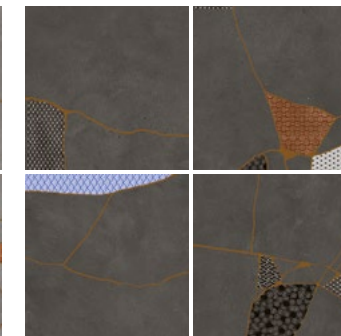

Kintsugi

gres porcellanato body-color

Kintsugi **Moonlight**

Kintsugi **Fog**

Kintsugi **Storm**

Kintsugi **Darkness**

FORMATI

Naturale Rettificato

Naturale Rettificato

Moonlight 60,4x60,4 - 24"x24"

Fog 60,4x60,4 - 24"x24"

Storm 60,4x60,4 - 24"x24"

Darkness 60,4x60,4 - 24"x24"

FORMATI Japan-Hibi

Naturale Rettificato

60,4x60,4
24"x24"

20,13x20,13
8"x8"

Kintsugi

gres porcellanato +

Japan

Lucido Rettificato

White
20,13x20,13 - 8"x8"

Rust
20,13x20,13 - 8"x8"

Blue
20,13x20,13 - 8"x8"