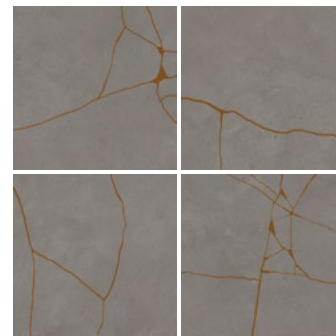

Storm 60,4x60,4 - 24"x24"