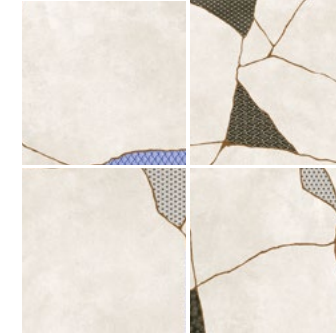

Fog 60,4x60,4 - 24"x24"

Storm 60,4x60,4 - 24"x24"

Darkness 60,4x60,4 - 24"x24"

FORMATI Hibi

Naturale Rettificato

60,4x120,8
24"x48"

60,4x60,4
24"x24"

Japan-Hibi

Naturale Rettificato

Moonlight 60,4x60,4 - 24"x24"

Fog 60,4x60,4 - 24"x24"

Storm 60,4x60,4 - 24"x24"

Darkness 60,4x60,4 - 24"x24"

FORMATI Japan-Hibi

Naturale Rettificato

60,4x60,4
24"x24"