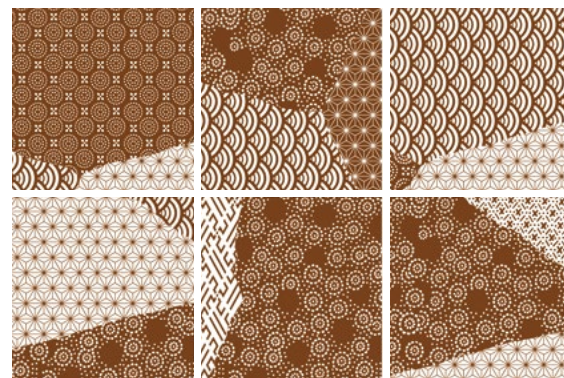

Kintsugi

gres porcellanato body-color

Kintsugi **Moonlight**

Kintsugi **Fog**

Kintsugi **Storm**

Kintsugi **Darkness**

FORMATI

Naturale Rettificato

20,13x20,13
8"x8"

Kintsugi

gres porcellanato +

Japan

Lucido Rettificato

White
20,13x20,13 - 8"x8"

Rust
20,13x20,13 - 8"x8"

Blue
20,13x20,13 - 8"x8"

Black
20,13x20,13 - 8"x8"

Japan-Mix (18 soggetti assortiti)

Lucido Rettificato

B&W 20,13x20,13 - 8"x8"

Rust 20,13x20,13 - 8"x8"

Blue 20,13x20,13 - 8"x8"