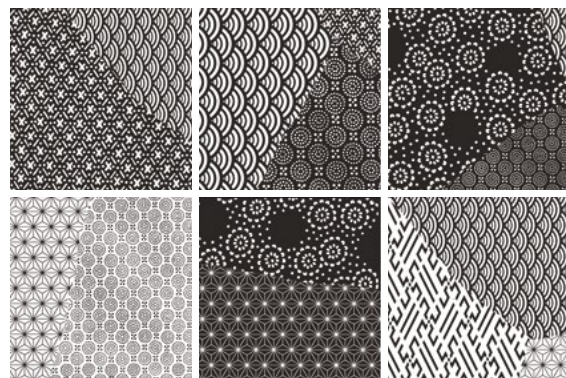

Kintsugi

gres porcellanato body-color

Kintsugi **Moonlight**

Kintsugi **Fog**

Kintsugi **Storm**

Kintsugi **Darkness**

FORMATI

Naturale Rettificato

20,13x20,13
8"x8"

Kintsugi

gres porcellanato +

Japan

Lucido Rettificato

White
20,13x20,13 - 8"x8"

Rust
20,13x20,13 - 8"x8"

Blue
20,13x20,13 - 8"x8"

Black
20,13x20,13 - 8"x8"

Japan-Mix (18 soggetti assortiti)

Lucido Rettificato

B&W 20,13x20,13 - 8"x8"

Rust 20,13x20,13 - 8"x8"

Blue 20,13x20,13 - 8"x8"