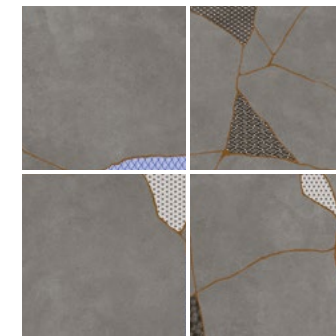

Kintsugi

gres porcellanato body-color

Kintsugi **Moonlight**

Kintsugi **Fog**

Kintsugi **Storm**

Kintsugi **Darkness**

FORMATI

Naturale Rettificato

Fog 60,4x60,4 - 24"x24"

Storm 60,4x60,4 - 24"x24"

Darkness 60,4x60,4 - 24"x24"

FORMATI Hibi

Naturale Rettificato

60,4x120,8
24"x48"

60,4x60,4
24"x24"

Japan-Hibi

Naturale Rettificato

Moonlight 60,4x60,4 - 24"x24"

Fog 60,4x60,4 - 24"x24"

Storm 60,4x60,4 - 24"x24"

Darkness 60,4x60,4 - 24"x24"

FORMATI Japan-Hibi

Naturale Rettificato

60,4x60,4
24"x24"