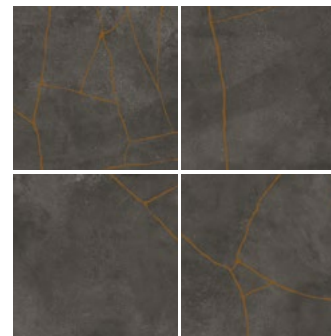

Darkness 60,4x60,4 - 24"x24"