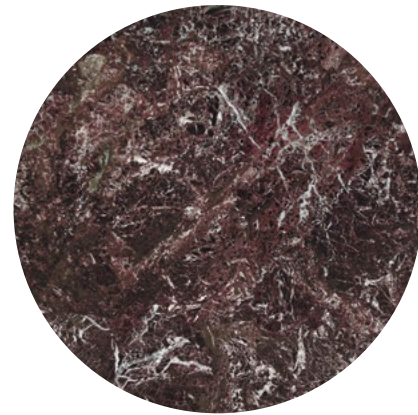

Marmorea Intensa

gres porcellanato +

Marmorea Intensa **Bianco Luce**

Marmorea Intensa **Venato Caramel**

Marmorea Intensa **Rosso Levante**

Marmorea Intensa **Azul Bahia**

Marmorea Intensa **Emerald Dream**

* Abbinamento colori:
Bianco Luce/Emerald Dream - Venato Caramel/Rosso Lepanto
Rosso Lepanto/Venato Caramel - Azul Bahia/Bianco Luce
Emerald Dream/Bianco Luce

Marmorea Intensa

gres porcellanato body-color