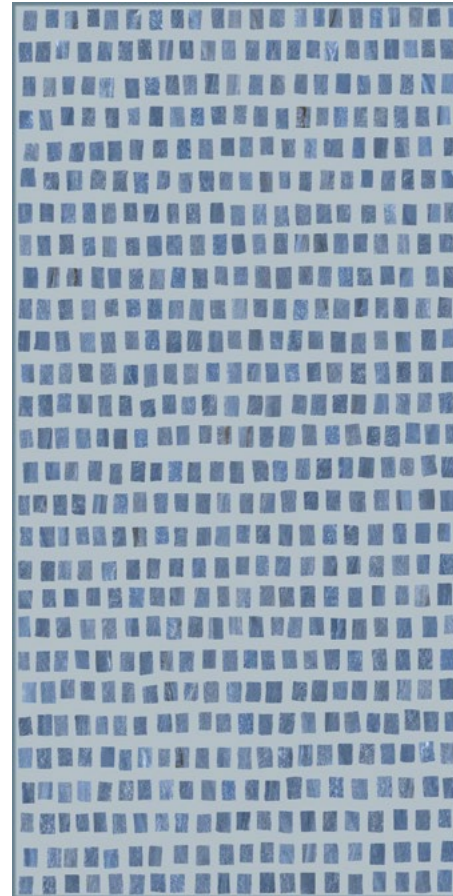

FORMATI

Matt Rettificato / Levigato Rettificato

74x148
29"x58"

74x74
29"x29"

60x60
24"x24"

30x60
12"x24"

30x30
12"x12"

7,3x30
3"x12"

15x15
6"x6"

BATTISCOPA
7,5x74 - 3"x29"

BATTISCOPA
7,5x60 - 3"x24"

Marmorea Intensa

gres porcellanato +

VETRO

Levigato Rettificato

Rosso 74x148 - 29"x58"

Azul 74x148 - 29"x58"

Emerald 74x148 - 29"x58"

MOSAICI

Matt Rettificato
Levigato Rettificato

Mosaico 5x5 - 2"x2"

in fogli 30x30 - 12"x12" da 36 pezzi

Levigato Rettificato

Mosaico Exa

in fogli 30x30 - 12"x12" da 30 pezzi

Levigato Rettificato

Mosaico Weave*

in fogli 30x30 - 12"x12" da 72 pezzi

Levigato Rettificato

Mosaico Mix 2,9x7,5 - 1"x3"

(Fughe diverse) in fogli 30x30 - 12"x12" da 36 pezzi