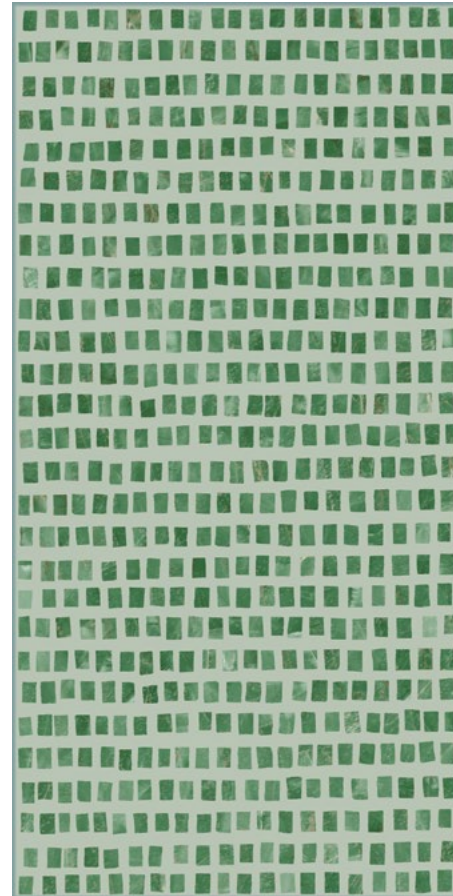

15x15
6"x6"

BATTISCOPA
7,5x74 - 3"x29"

BATTISCOPA
7,5x60 - 3"x24"

Marmorea Intensa

gres porcellanato +

VETRO

Levigato Rettificato

Rosso 74x148 - 29"x58"

Azul 74x148 - 29"x58"

Emerald 74x148 - 29"x58"

MOSAICI

Matt Rettificato
Levigato Rettificato

Mosaico 5x5 - 2"x2"

in fogli 30x30 - 12"x12" da 36 pezzi

Levigato Rettificato

Mosaico Exa

in fogli 30x30 - 12"x12" da 30 pezzi

Levigato Rettificato

Mosaico Weave*

in fogli 30x30 - 12"x12" da 72 pezzi

Levigato Rettificato

Mosaico Mix 2,9x7,5 - 1"x3"

(Fughe diverse) in fogli 30x30 - 12"x12" da 36 pezzi

Matt Rettificato
Lucido-Matt Rettificato

Greige Tale 20x20 - 8"x8"

Vague Grey 20x20 - 8"x8"

Dusty Mauve 20x20 - 8"x8"

Blueberry 20x20 - 8"x8"

Sage Garden 20x20 - 8"x8"